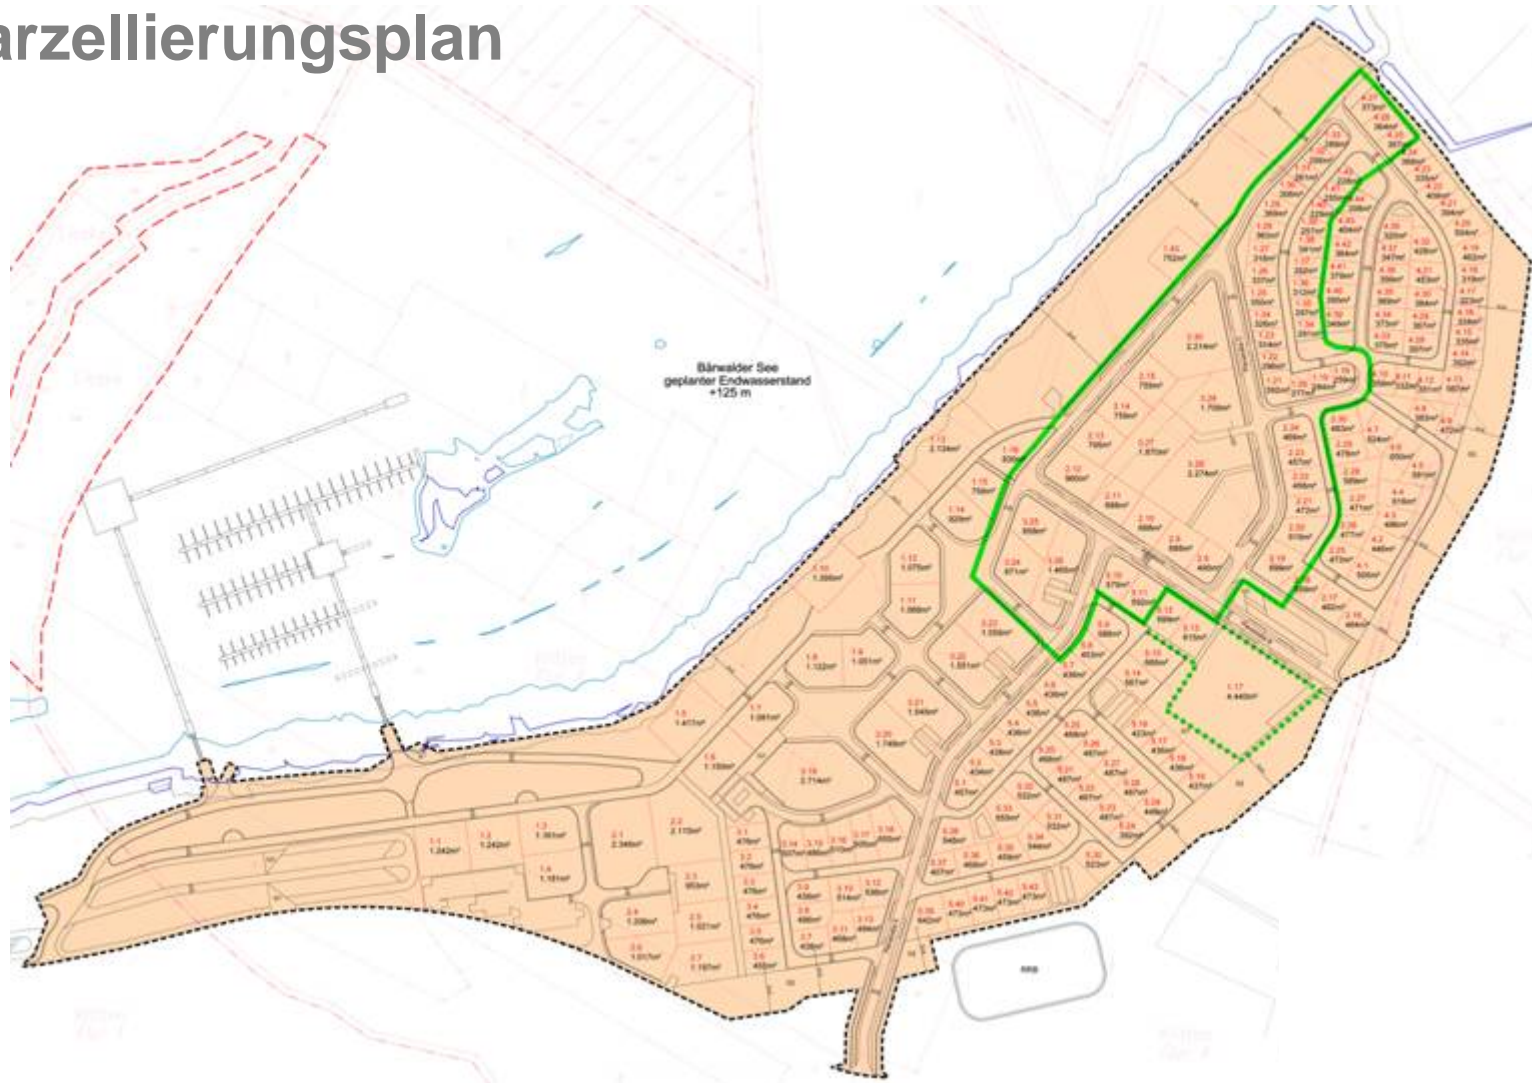

Entwicklungsgebiet „Bärwalder See“

Übersichtskarte

Lage im Raum

Übersichtskarte

Sehenswürdigkeiten

Gestaltungskonzept

Bebauungsplan

Gestaltungskonzept

Parzellierungsplan

Gestaltungskonzept

Seefest

Treffen mit Wirtschaftsminister Thomas Jurk

Boote auf dem Bärwalder See

Ansicht

Verkehrskonzept

Grünordnungsplan / Umweltbericht

Flächenversiegelung / Eingriffsausgleich

Versiegelung insgesamt 10 ha

Eingriffsausgleich 1:1 im NSG Königsbrücker Heide

Waldinanspruchnahme / Ersatzaufforstung

**Eingriff auf
insgesamt 16,88
ha**

**SächsWaldG
Ersatz 1:1 im
Wirkungsgebiet**