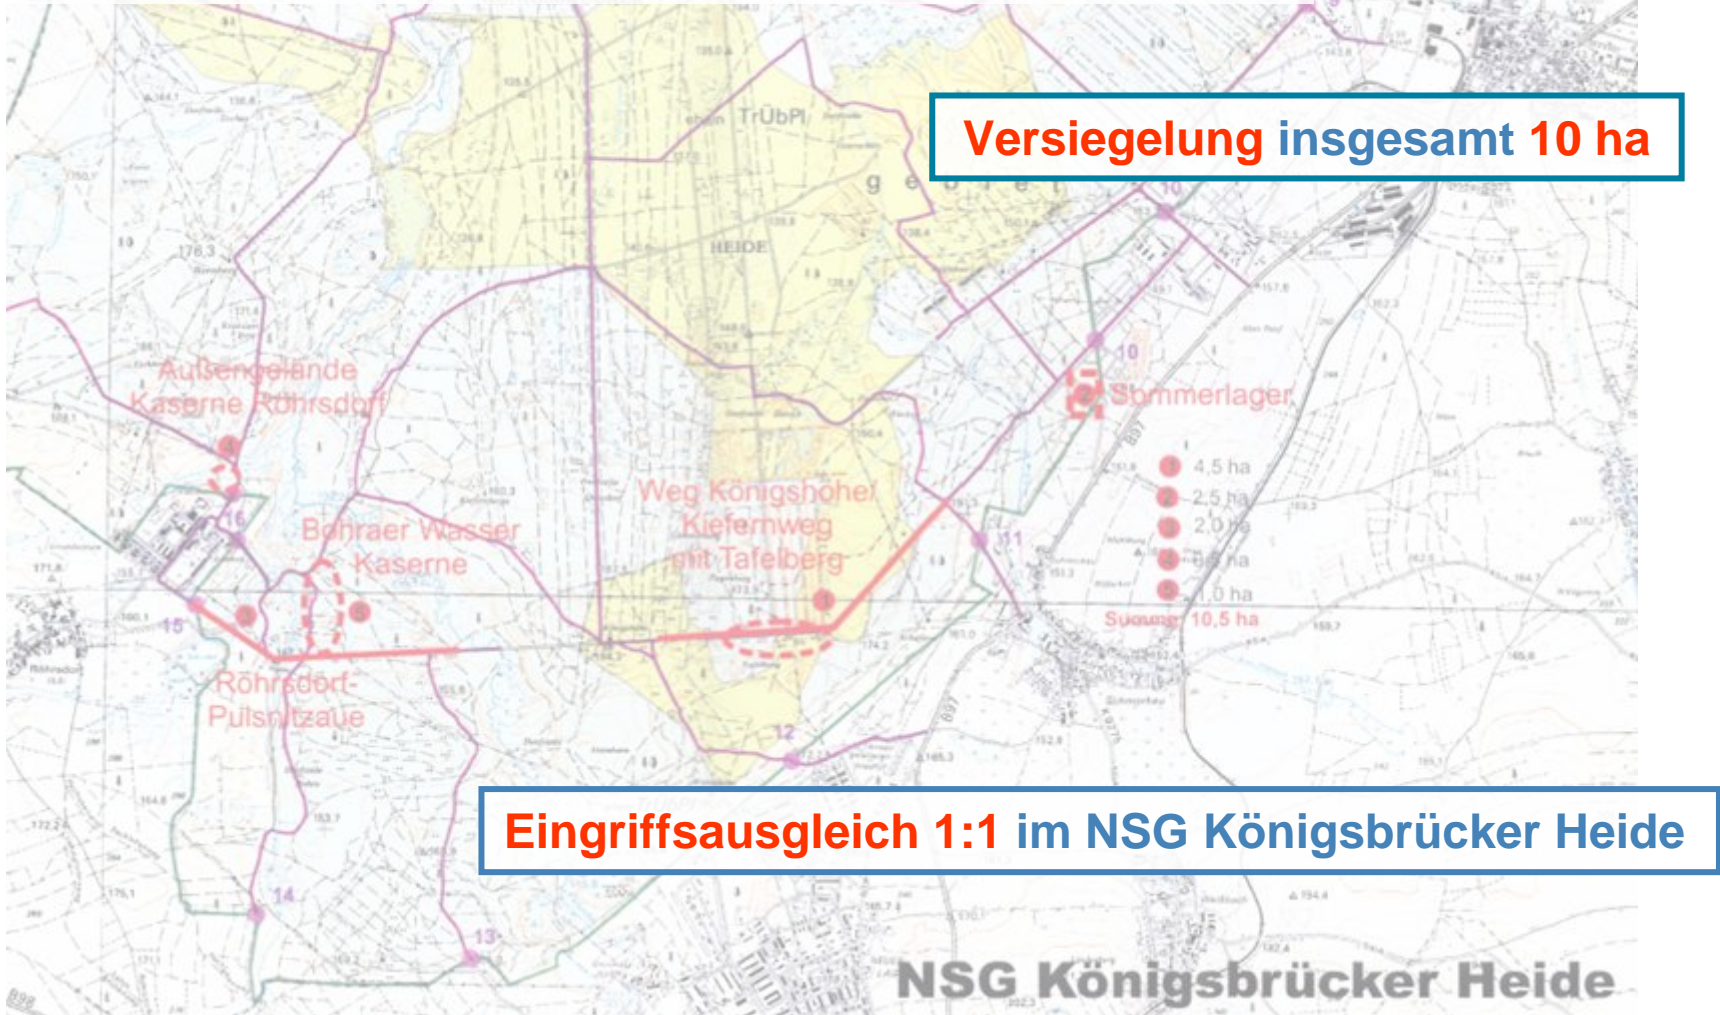

Entwicklungsgebiet „Bärwalder See“

Übersichtskarte

Lage im Raum

Übersichtskarte

Sehenswürdigkeiten

Gestaltungskonzept

Bebauungsplan

Gestaltungskonzept

Parzellierungsplan

Gestaltungskonzept

Seefest

Treffen mit Wirtschaftsminister Thomas Jurk

Boote auf dem Bärwalder See

Ansicht

Verkehrskonzept

Grünordnungsplan / Umweltbericht

Flächenversiegelung / Eingriffsausgleich

Versiegelung insgesamt 10 ha

Eingriffsausgleich 1:1 im NSG Königsbrücker Heide

Waldinanspruchnahme / Ersatzaufforstung

**Eingriff auf
insgesamt 16,88
ha**

**SächsWaldG
Ersatz 1:1 im
Wirkungsgebiet**