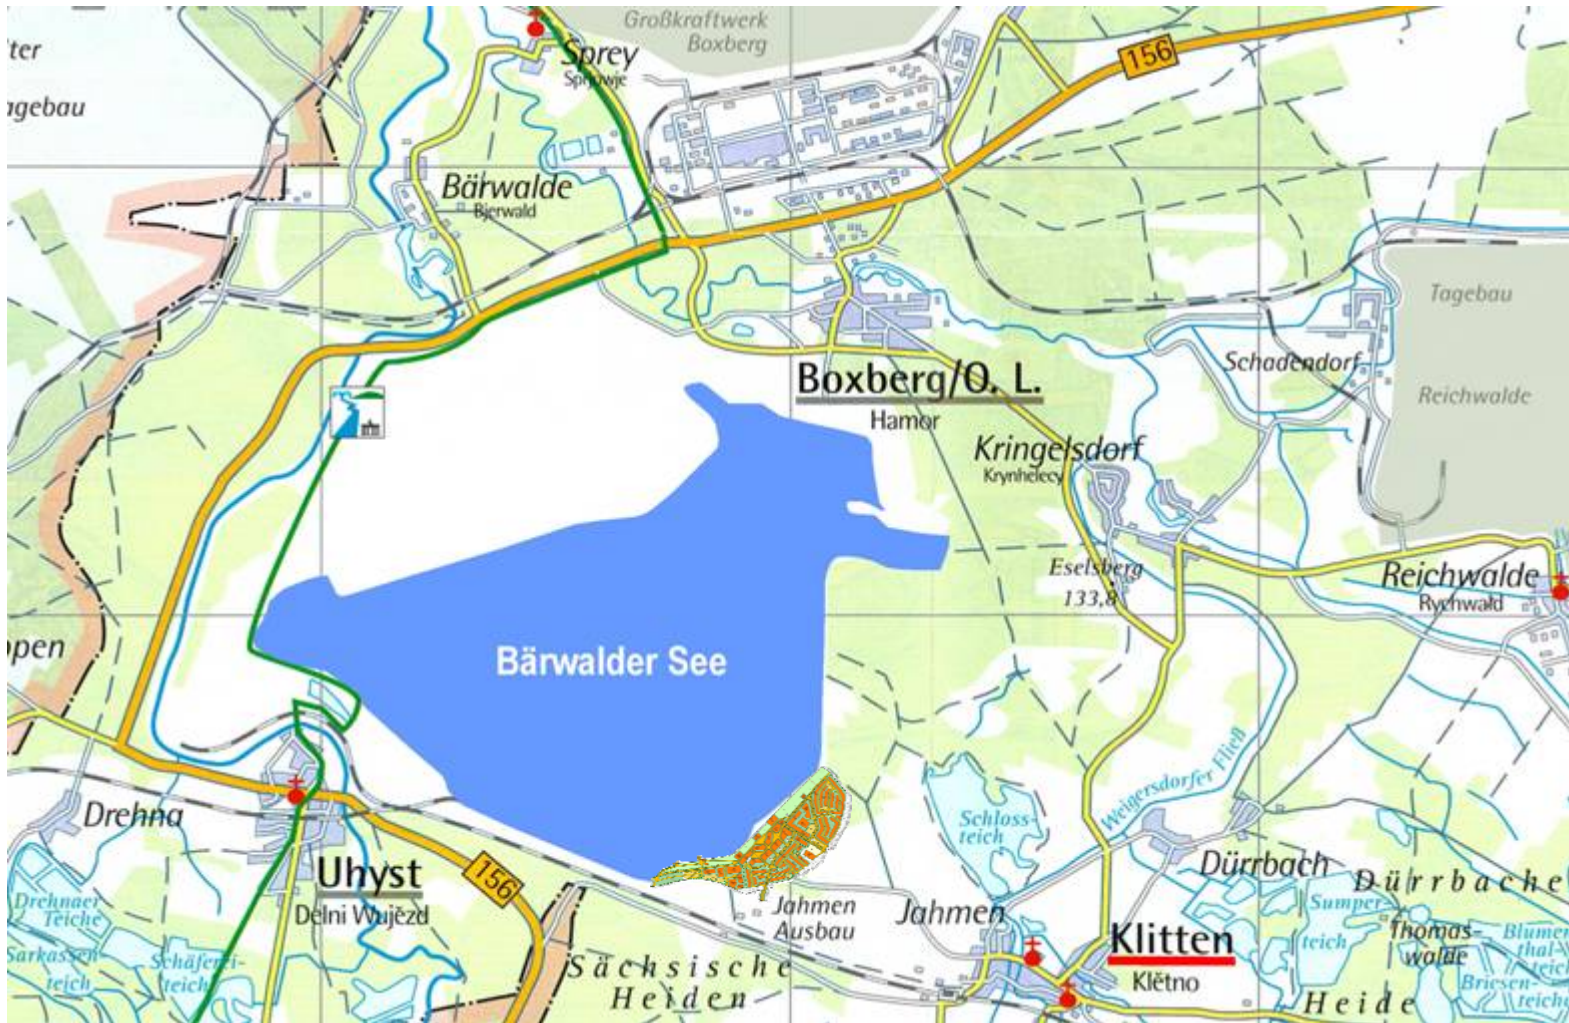

Entwicklungsgebiet „Bärwalder See“

Übersichtskarte

Lage im Raum

Übersichtskarte

Sehenswürdigkeiten

Gestaltungskonzept

Bebauungsplan

Gestaltungskonzept

Parzellierungsplan

Gestaltungskonzept

Seefest

Treffen mit Wirtschaftsminister Thomas Jurk

Boote auf dem Bärwalder See

Ansicht

Verkehrskonzept

Grünordnungsplan / Umweltbericht

Flächenversiegelung / Eingriffsausgleich

Versiegelung insgesamt 10 ha

Eingriffsausgleich 1:1 im NSG Königsbrücker Heide

Waldinanspruchnahme / Ersatzaufforstung

**Eingriff auf
insgesamt 16,88
ha**

**SächsWaldG
Ersatz 1:1 im
Wirkungsgebiet**