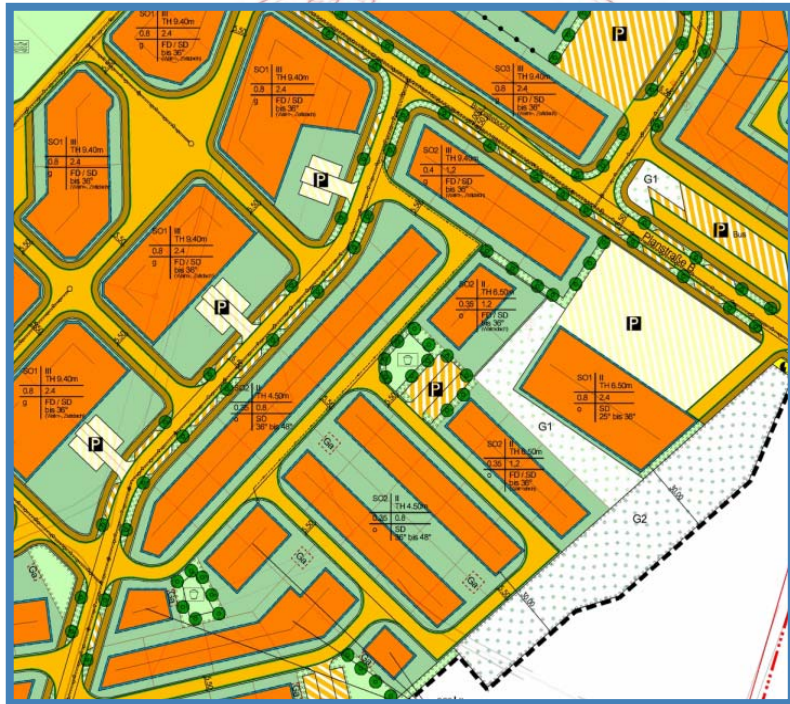

Entwicklungsgebiet „Bärwalder See“

Übersichtskarte

Lage im Raum

Übersichtskarte

Sehenswürdigkeiten

Gestaltungskonzept

Bebauungsplan

Gestaltungskonzept

Parzellierungsplan

Gestaltungskonzept

Seefest

Treffen mit Wirtschaftsminister Thomas Jurk

Boote auf dem Bärwalder See

Ansicht

Verkehrskonzept

Grünordnungsplan / Umweltbericht

Flächenversiegelung / Eingriffsausgleich

Versiegelung insgesamt 10 ha

Eingriffsausgleich 1:1 im NSG Königsbrücker Heide

Waldinanspruchnahme / Ersatzaufforstung

**Eingriff auf
insgesamt 16,88
ha**

**SächsWaldG
Ersatz 1:1 im
Wirkungsgebiet**